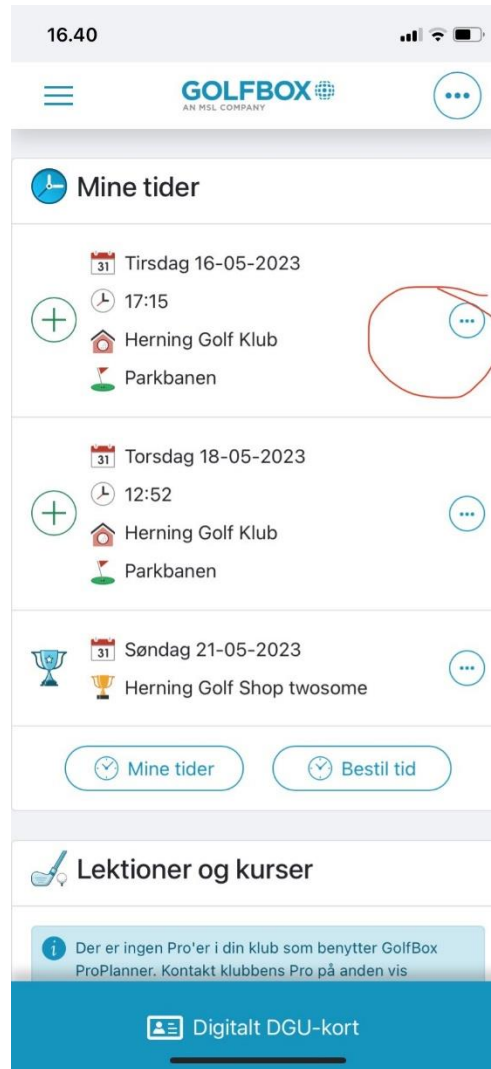

Gå ind på GolfBox app.

Klik på Mine tider.

Klik på ring med 3 prikker.

Klik på Gå til tiden.

Dette billede kommer; scrol ned til >>

Dette billede kommer frem og klik på Bekræft.

Klik på Tillad en gang eller mens du bruger app

Tiden er bekræftet.

Husk at slå Lokalitet til ved brug i appen.