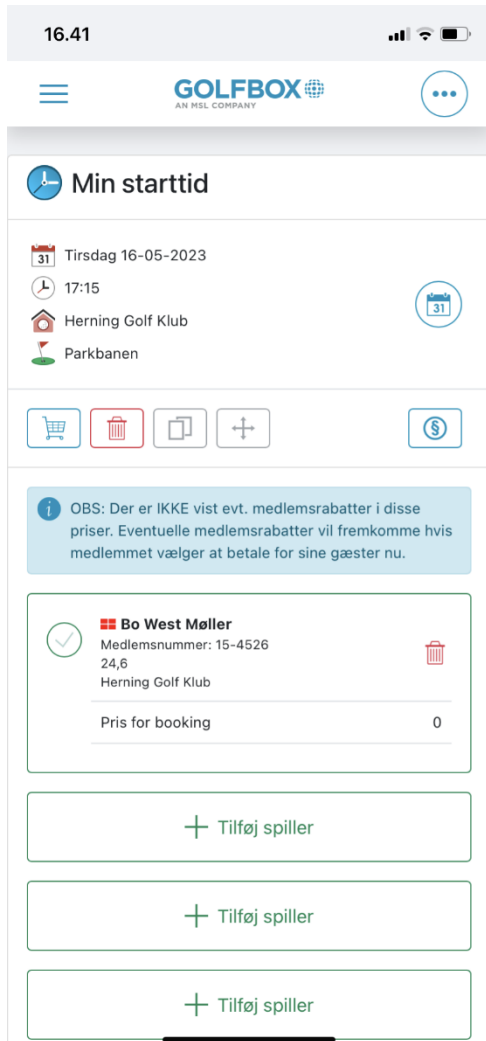

Gå ind på GolfBox app.

Klik på Mine tider.

Klik på ring med 3 prikker.

Klik på Gå til tiden.

Dette billede kommer; scrol ned til >>

Dette billede kommer frem og klik på Bekræft.

Klik på Tillad en gang eller mens du bruger app

Tiden er bekræftet.

Husk at slå Lokalitet til ved brug i appen.