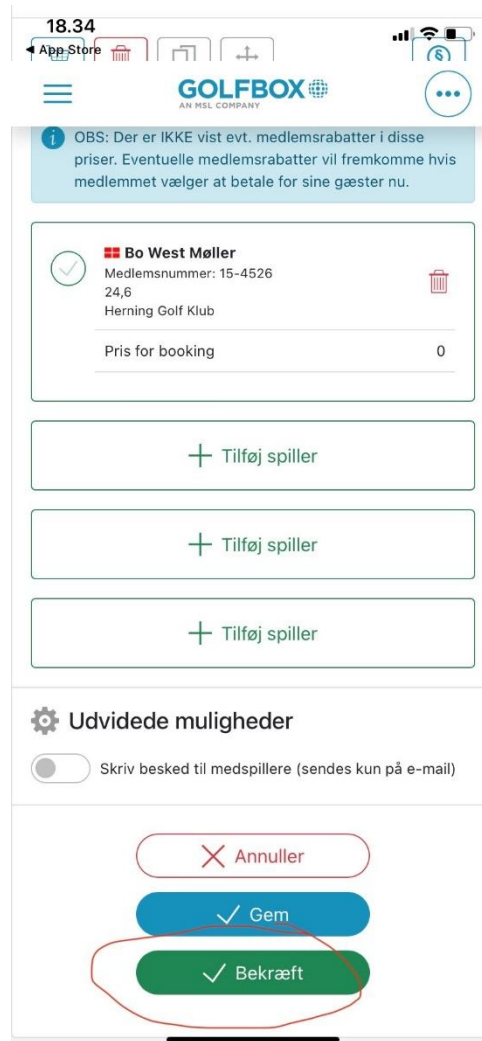

Gå ind på GolfBox app.

Klik på Mine tider.

Klik på ring med 3 prikker.

Klik på Gå til tiden.

Dette billede kommer; scrol ned til >>

Dette billede kommer frem og klik på Bekræft.

Klik på Tillad en gang eller mens du bruger app

Tiden er bekræftet.

Husk at slå Lokalitet til ved brug i appen.