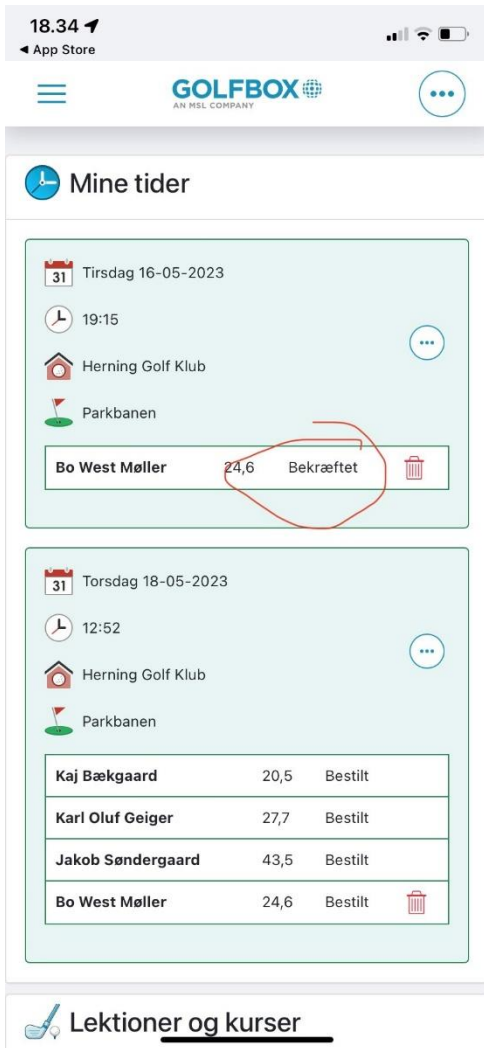

Gå ind på GolfBox app.

Klik på Mine tider.

Klik på ring med 3 prikker.

Klik på Gå til tiden.

Dette billede kommer; scrol ned til >>

Dette billede kommer frem og klik på Bekræft.

Klik på Tillad en gang eller mens du bruger app

Tiden er bekræftet.

Husk at slå Lokalitet til ved brug i appen.