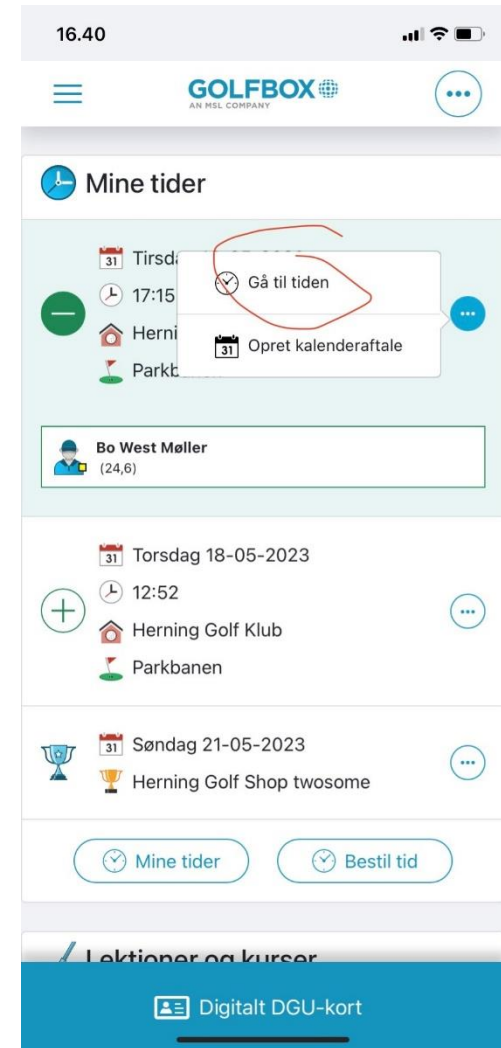

Gå ind på GolfBox app.

Klik på Mine tider.

Klik på ring med 3 prikker.

Klik på Gå til tiden.

Dette billede kommer; scrol ned til >>

Dette billede kommer frem og klik på Bekræft.

Klik på Tillad en gang eller mens du bruger app

Tiden er bekræftet.

Husk at slå Lokalitet til ved brug i appen.