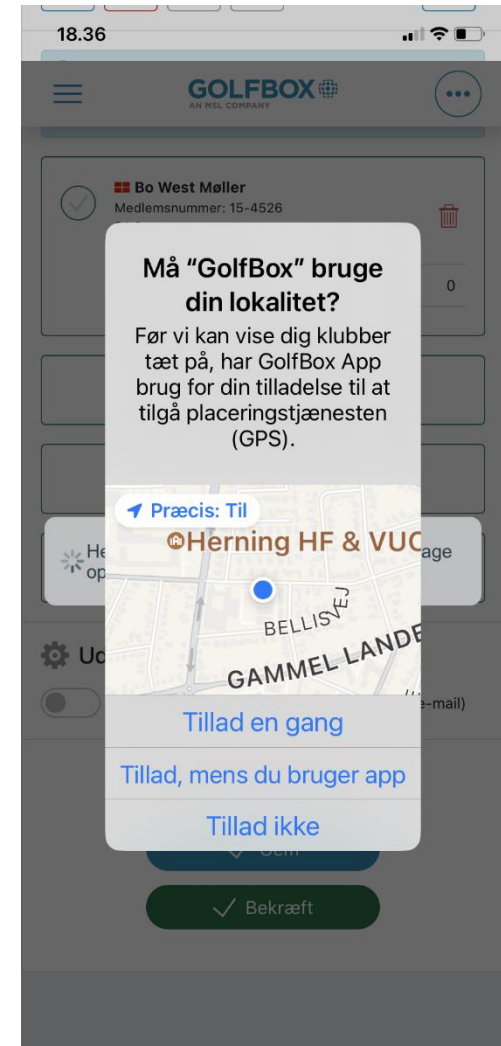

Gå ind på GolfBox app.

Klik på Mine tider.

Klik på ring med 3 prikker.

Klik på Gå til tiden.

Dette billede kommer; scrol ned til >>

Dette billede kommer frem og klik på Bekræft.

Klik på Tillad en gang eller mens du bruger app

Tiden er bekræftet.

Husk at slå Lokalitet til ved brug i appen.